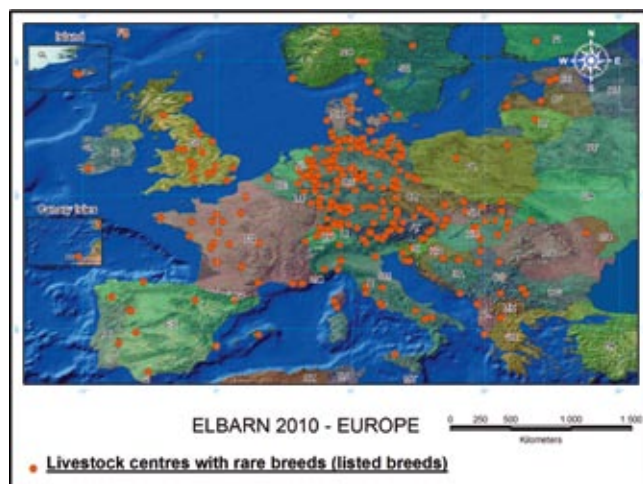

ELBARN (European Livestock Breeds Ark and Rescue Net) je europska mreža arka-postaja i postaja za spasavanje domaćih životinja, koja se sastoji od seoskih gospodarstava, parkova, muzeja na otvorenom prostoru itd. Ljudi i organizacije, koji se angažiraju na području on-farm/in-situ očuvanja ugroženih lokalnih pasmina domaćih životinja ovdje imaju svoju platformu.

ELBARN se financira kao trogodišnja, od NGO-a inicirana usklađena akcija, kofinancirana od EU-a. Projekt je startao 2007 godine.

Cilj projekta za prvu trogodišnju fazu je bio - spojiti aktere mreže, te diljem Europe utvrditi potencijalne arke-postaje i postaje za spasavanje. Nadalje su formirane radne ekipe za specijalne strukovne teme, kao što je primjerice zakonodavstvo za zarazne bolesti životinja ili komercijalizacija.

Osnovica projekta su bile radionice, upitnik i mnogobrojni osnovni radovi.

Arka-postaje i postaje za spasavanje trebaju:

- održavati matične grupe za uzgoj
- pomoći pri menadžmentu uzgoja
- biti javno pristupačne
- za genetski važne uzgojne grupe nuditi slobodna mjesta u hitnim slučajevima

Supported by the European Union

SWISSLOS
Kanton St.Gallen

Schweizerische Eidgenossenschaft
Confédération suisse
Confederazione Svizzera
Confederaziun svizra

Mreža arka-gospodarstava

Arka-centri navedeni su u javno dostupnoj bazi podataka s funkcijama traženja, u koju možete uzeti uvid pod www.elbarn.net

Karta pokazuje arka-centre u Europi.

Pri arka-centrima moguće je posjetiti domaće pasmine životinja. Poneki arka-centri imaju i drugih ponuda, kao što je noćenje, prodavaona, a nude se i razgledavanja za školske razrede.